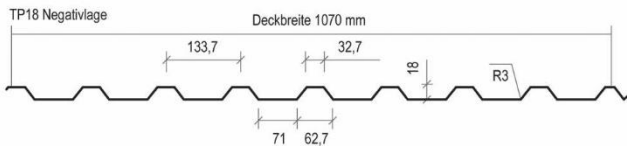

DBS Schweiz
GmbH

**DACHBLECHE
UND ZUBEHÖR**
AUS EIGENER PRODUKTION

TRAPEZBLECHE

TP 18

mit 275g/m² verzinkt, grundiert
u. mit 25μ farblich beschichtet
Deckbreite 1,07m
Berechnungsbreite 1,15m
Gewicht ca. 4,50 bis 7,50 kg/m²
Länge 0,40m bis 14,00m
Stärke 0,50mm bis 0,75 mm

TP 35

mit 275g/m² verzinkt, grundiert
u. mit 25μ farblich beschichtet
Deckbreite 1,035 m
Berechnungsbreite 1,10 m
Gewicht ca. 4,50 bis 7,50 kg/m²
Länge 0,40m bis 14,00m
Stärke 0,50mm bis 0,75mm

WP18 / WP35

mit 275g/m² verzinkt, grundiert
u. mit 25μ farblich beschichtet
Deckbreite 1,07m / 1,035m
Berechnungsbreite 1,15m / 1,10m
Gewicht ca. 4,50 bis 7,50 kg/m²
Länge 0,40m bis 14,00m
Stärke 0,50mm bis 0,75mm

TP 104

mit 275g/m² verzinkt, grundiert
u. mit 25µ farblich beschichtet
Deckbreite 0,80m
Berechnungsbreite 0,85m
Gewicht ca. 8,00 bis 14,00 kg/m²
Länge 0,40m bis 14,00m
Stärke 0,60mm bis 1,25mm

Stehfalz

Nailstrip 25