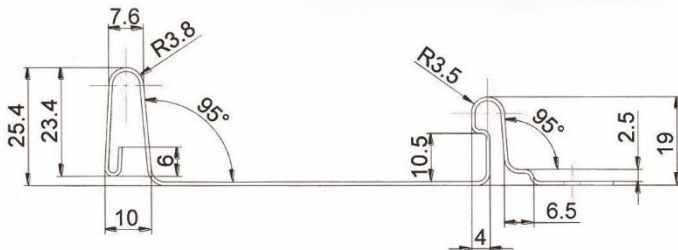

mit 275g/m² verzinkt, grundiert
u. mit 25μ farblich beschichtet
Deckbreite 1,07m / 1,035m
Berechnungsbreite 1,15m / 1,10m
Gewicht ca. 4,50 bis 7,50 kg/m²
Länge 0,40m bis 14,00m
Stärke 0,50mm bis 0,75mm

TP 104

mit 275g/m² verzinkt, grundiert
u. mit 25µ farblich beschichtet
Deckbreite 0,80m
Berechnungsbreite 0,85m
Gewicht ca. 8,00 bis 14,00 kg/m²
Länge 0,40m bis 14,00m
Stärke 0,60mm bis 1,25mm

Stehfalz

Nailstrip 25

mit 275g/m² verzinkt, grundiert
u. mit 25µ farblich beschichtet
Deckbreite 0,50m
Berechnungsbreite 0,535m
Gewicht ca. 6 kg/m²
Länge 0,80m bis 6,00m
Stärke 0,60mm bis 0,75mm

Dachpfannenprofile

Dachziegelbleche Stratos

mit 275g/m² verzinkt, grundiert
u. mit 25µ farblich beschichtet
Deckbreite 1,10m
Berechnungsbreite 1,17m
Gewicht ca. 5 kg/m²
Länge 0,40m bis 6,00m
Stärke 0,50mm
Ziegellänge 350mm

Für weitere Profile sowie Sandwichplatten wenden Sie sich bitte direkt an unser Team.