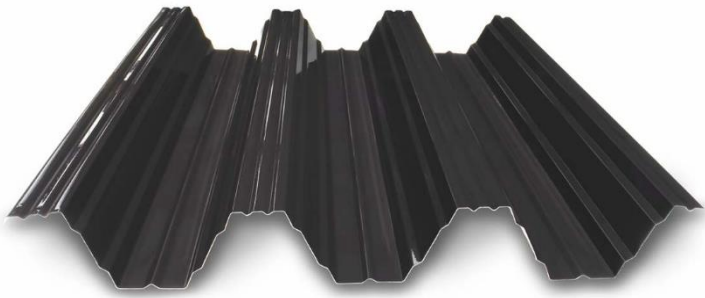

DBS Schweiz
GmbH

**DACHBLECHE
UND ZUBEHÖR**
AUS EIGENER PRODUKTION

TRAPEZBLECHE

TP 18

mit 275g/m² verzinkt, grundiert
u. mit 25μ farblich beschichtet
Deckbreite 1,07m
Berechnungsbreite 1,15m
Gewicht ca. 4,50 bis 7,50 kg/m²
Länge 0,40m bis 14,00m
Stärke 0,50mm bis 0,75 mm

TP 35

mit 275g/m² verzinkt, grundiert
u. mit 25μ farblich beschichtet
Deckbreite 1,035 m
Berechnungsbreite 1,10 m
Gewicht ca. 4,50 bis 7,50 kg/m²
Länge 0,40m bis 14,00m
Stärke 0,50mm bis 0,75mm

WP18 / WP35

mit 275g/m² verzinkt, grundiert
u. mit 25μ farblich beschichtet
Deckbreite 1,07m / 1,035m
Berechnungsbreite 1,15m / 1,10m
Gewicht ca. 4,50 bis 7,50 kg/m²
Länge 0,40m bis 14,00m
Stärke 0,50mm bis 0,75mm

mit 275g/m² verzinkt, grundiert
u. mit 25µ farblich beschichtet
Deckbreite 1,10m
Berechnungsbreite 1,17m
Gewicht ca. 5 kg/m²
Länge 0,40m bis 6,00m
Stärke 0,50mm
Ziegellänge 350mm

Für weitere Profile sowie Sandwichplatten wenden Sie sich bitte direkt an unser Team.