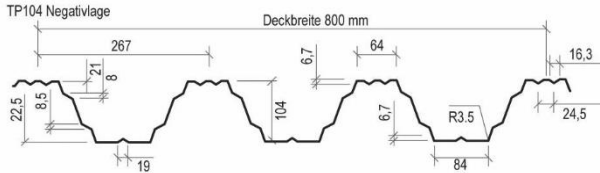

TP 35

mit 275g/m² verzinkt, grundiert
u. mit 25μ farblich beschichtet
Deckbreite 1,035 m
Berechnungsbreite 1,10 m
Gewicht ca. 4,50 bis 7,50 kg/m²
Länge 0,40m bis 14,00m
Stärke 0,50mm bis 0,75mm

WP18 / WP35

mit 275g/m² verzinkt, grundiert
u. mit 25μ farblich beschichtet
Deckbreite 1,07m / 1,035m
Berechnungsbreite 1,15m / 1,10m
Gewicht ca. 4,50 bis 7,50 kg/m²
Länge 0,40m bis 14,00m
Stärke 0,50mm bis 0,75mm

TP 104

mit 275g/m² verzinkt, grundiert
u. mit 25µ farblich beschichtet
Deckbreite 0,80m
Berechnungsbreite 0,85m
Gewicht ca. 8,00 bis 14,00 kg/m²
Länge 0,40m bis 14,00m
Stärke 0,60mm bis 1,25mm

Stehfalz

Nailstrip 25

mit 275g/m² verzinkt, grundiert
u. mit 25µ farblich beschichtet
Deckbreite 1,10m
Berechnungsbreite 1,17m
Gewicht ca. 5 kg/m²
Länge 0,40m bis 6,00m
Stärke 0,50mm
Ziegellänge 350mm

Für weitere Profile sowie Sandwichplatten wenden Sie sich bitte direkt an unser Team.