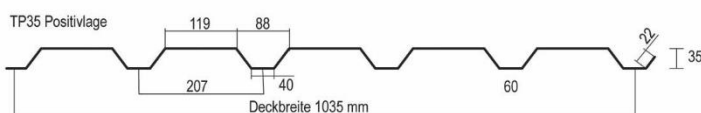

DBS Schweiz
GmbH

**DACHBLECHE
UND ZUBEHÖR**
AUS EIGENER PRODUKTION

TRAPEZBLECHE

TP 18

mit 275g/m² verzinkt, grundiert
u. mit 25μ farblich beschichtet
Deckbreite 1,07m
Berechnungsbreite 1,15m
Gewicht ca. 4,50 bis 7,50 kg/m²
Länge 0,40m bis 14,00m
Stärke 0,50mm bis 0,75 mm

TP 35

mit 275g/m² verzinkt, grundiert
u. mit 25μ farblich beschichtet
Deckbreite 1,035 m
Berechnungsbreite 1,10 m
Gewicht ca. 4,50 bis 7,50 kg/m²
Länge 0,40m bis 14,00m
Stärke 0,50mm bis 0,75mm

WP18 / WP35

mit 275g/m² verzinkt, grundiert
u. mit 25μ farblich beschichtet
Deckbreite 1,07m / 1,035m
Berechnungsbreite 1,15m / 1,10m
Gewicht ca. 4,50 bis 7,50 kg/m²
Länge 0,40m bis 14,00m
Stärke 0,50mm bis 0,75mm

TP 104

mit 275g/m² verzinkt, grundiert
u. mit 25µ farblich beschichtet
Deckbreite 0,80m
Berechnungsbreite 0,85m
Gewicht ca. 8,00 bis 14,00 kg/m²
Länge 0,40m bis 14,00m
Stärke 0,60mm bis 1,25mm

Stehfalz

Nailstrip 25