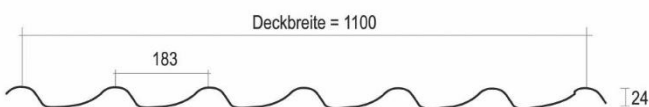

mit 275g/m² verzinkt, grundiert
u. mit 25μ farblich beschichtet
Deckbreite 1,07m / 1,035m
Berechnungsbreite 1,15m / 1,10m
Gewicht ca. 4,50 bis 7,50 kg/m²
Länge 0,40m bis 14,00m
Stärke 0,50mm bis 0,75mm

TP 104

mit 275g/m² verzinkt, grundiert
u. mit 25µ farblich beschichtet
Deckbreite 0,80m
Berechnungsbreite 0,85m
Gewicht ca. 8,00 bis 14,00 kg/m²
Länge 0,40m bis 14,00m
Stärke 0,60mm bis 1,25mm

Stehfalz

Nailstrip 25

mit 275g/m² verzinkt, grundiert
u. mit 25µ farblich beschichtet
Deckbreite 0,50m
Berechnungsbreite 0,535m
Gewicht ca. 6 kg/m²
Länge 0,80m bis 6,00m
Stärke 0,60mm bis 0,75mm

Dachpfannenprofile

Dachziegelbleche Stratos

mit 275g/m² verzinkt, grundiert
u. mit 25µ farblich beschichtet
Deckbreite 1,10m
Berechnungsbreite 1,17m
Gewicht ca. 5 kg/m²
Länge 0,40m bis 6,00m
Stärke 0,50mm
Ziegellänge 350mm

Für weitere Profile sowie Sandwichplatten wenden Sie sich bitte direkt an unser Team.