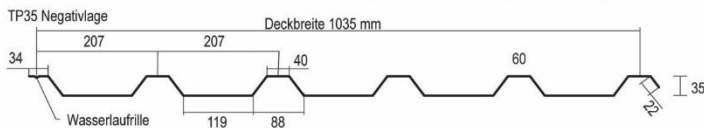

DBS Schweiz
GmbH

**DACHBLECHE
UND ZUBEHÖR**
AUS EIGENER PRODUKTION

TRAPEZBLECHE

TP 18

mit 275g/m² verzinkt, grundiert
u. mit 25μ farblich beschichtet
Deckbreite 1,07m
Berechnungsbreite 1,15m
Gewicht ca. 4,50 bis 7,50 kg/m²
Länge 0,40m bis 14,00m
Stärke 0,50mm bis 0,75 mm

TP 35

mit 275g/m² verzinkt, grundiert
u. mit 25μ farblich beschichtet
Deckbreite 1,035 m
Berechnungsbreite 1,10 m
Gewicht ca. 4,50 bis 7,50 kg/m²
Länge 0,40m bis 14,00m
Stärke 0,50mm bis 0,75mm

WP18 / WP35

mit 275g/m² verzinkt, grundiert
u. mit 25μ farblich beschichtet
Deckbreite 1,07m / 1,035m
Berechnungsbreite 1,15m / 1,10m
Gewicht ca. 4,50 bis 7,50 kg/m²
Länge 0,40m bis 14,00m
Stärke 0,50mm bis 0,75mm

TP 104

mit 275g/m² verzinkt, grundiert
u. mit 25µ farblich beschichtet
Deckbreite 0,80m
Berechnungsbreite 0,85m
Gewicht ca. 8,00 bis 14,00 kg/m²
Länge 0,40m bis 14,00m
Stärke 0,60mm bis 1,25mm

Stehfalz

Nailstrip 25